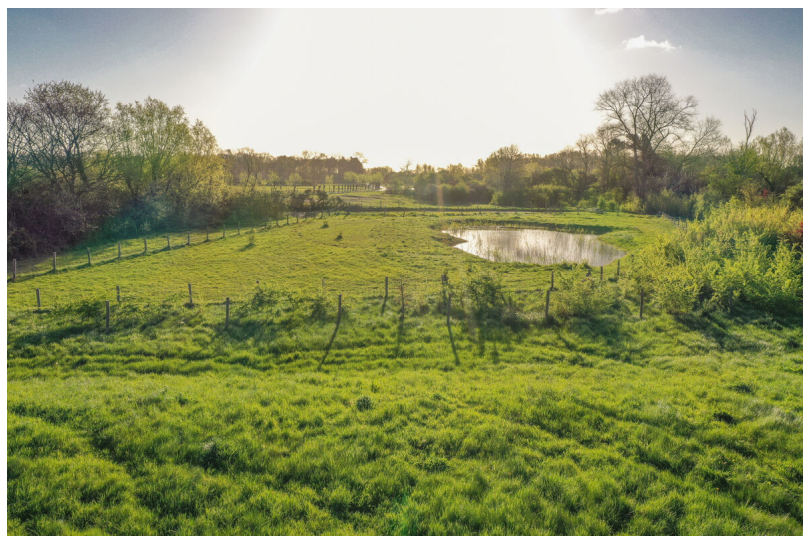

AGENCE PALLLEN

LUXURY REAL ESTATE

Terrain à bâtir avec vue dégagée à proximité du Zwin

0 m² |

Adresse sur demande

€ 5.550.000

Terrain à bâtir exceptionnel à vendre dans un endroit privilégié au Zoute.

Situé en deuxième ligne, à proximité immédiate du Zwin, ce terrain à bâtir bénéficie d'une situation unique et exceptionnelle au Zoute.

Ce terrain unique d'environ 1.700m² offre une vue panoramique à couper le souffle sur les champs et garantit une véritable oasis de tranquillité et d'intimité.

Cette opportunité vous offre la possibilité de réaliser la villa de vos rêves sur l'un des sites les plus recherchés au Zoute.