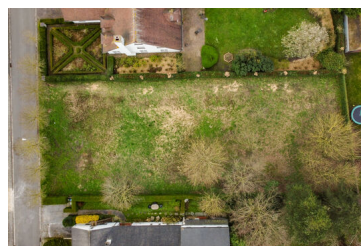

AGENCE PALLLEN

LUXURY REAL ESTATE

Terrain exceptionnel dans un quartier résidentiel de villas

0 m² |

Sacramentsstraat 80, 8300 Knokke

€ 1.595.000

Ce terrain constructible unique d'environ 1.377m² est situé dans un quartier résidentiel prestigieux. L'emplacement est non seulement avantageux, mais offre également une excellente orientation et des dimensions généreuses, en faisant l'endroit idéal pour réaliser votre projet de rêve. Profitez d'un environnement serein tout en étant à seulement quelques pas du centre animé de Knokke et de sa charmante digue. Ce terrain offre une combinaison rare de tranquillité et de proximité avec toutes les commodités, parfait pour ceux qui recherchent un lieu exceptionnel pour construire.